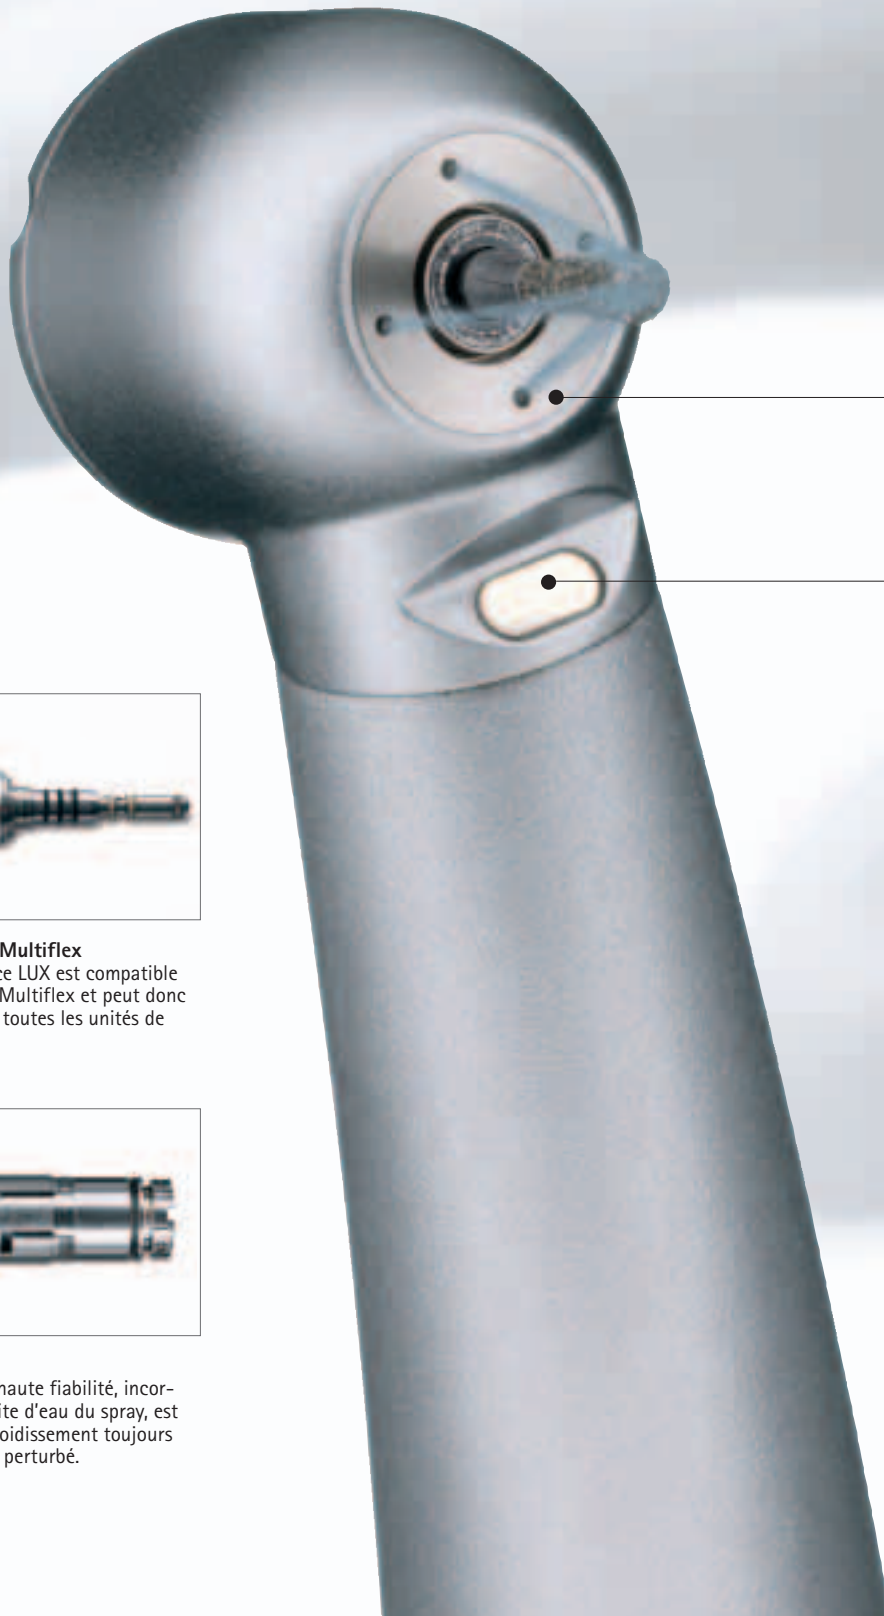

Raccordement Multiflex

La GENTLesilence LUX est compatible avec le raccord Multiflex et peut donc être utilisée sur toutes les unités de soins.