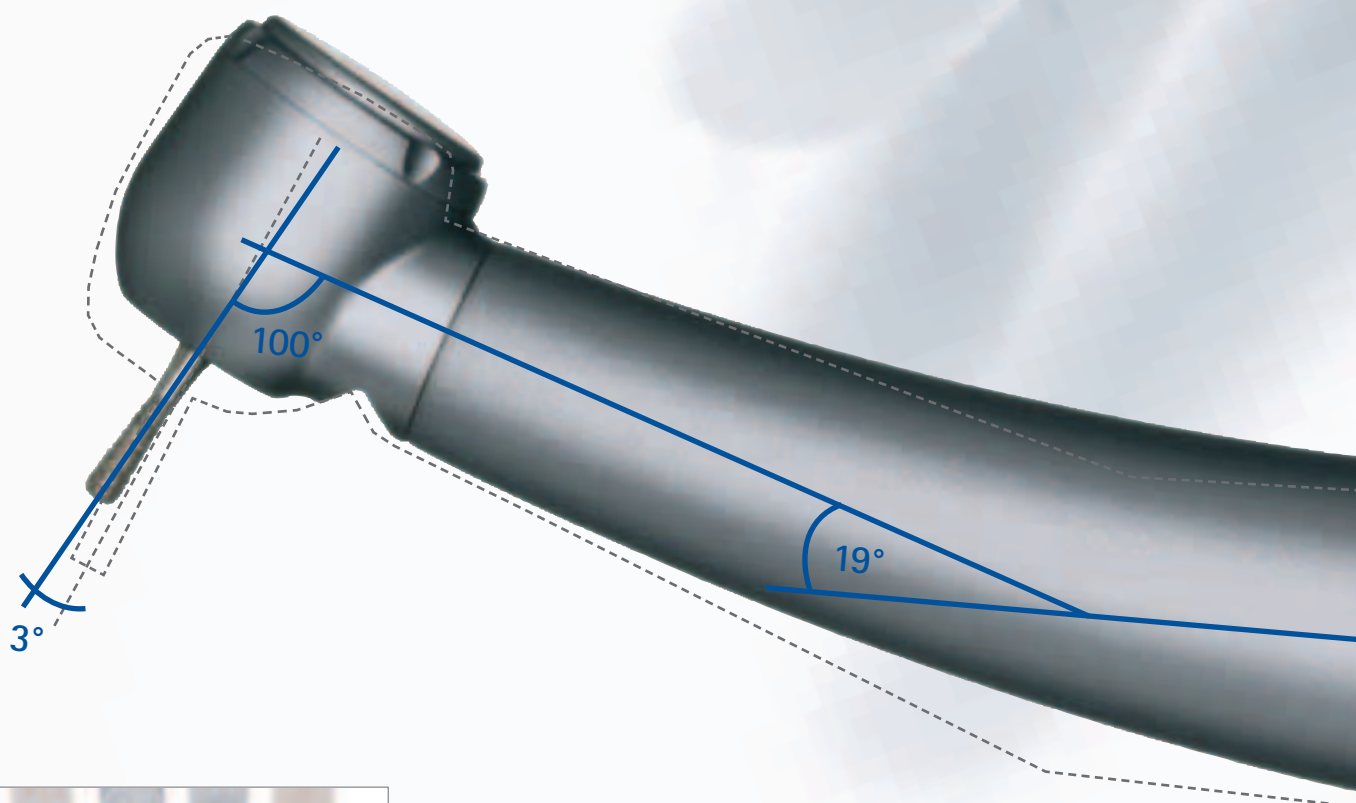

KaVo GENTLEsilence LUX.

Une liberté de mouvement totale. Pour une précision maximale.

J'ai la situation bien en main... même dans les situations où je ne peux me fier qu'à mon intuition et à mon expérience. GENTLEsilence m'offre le niveau de sécurité dont j'ai besoin. Du fait de ses angulations idéales (19° au niveau du manche et 100° au niveau de la tête), la GENTLEsilence offre une visibilité maximale et une liberté de mouvement totale.

Vous avez plus de place en bouche en raison aussi de la compacité de la tête de la GENTLEsilence LUX. Autrement dit : toute la place qu'il vous faut, y compris lors de vos interventions les plus délicates dans les espaces les plus difficiles d'accès. La tête est si petite et si plate que, quel que soit le geste à effectuer (donner une conicité bien précise à la dent par exemple), vous ne serez jamais coincé... Les résultats des études scientifiques et de très nombreux tests effectués sur le terrain le prouvent: du fait de l'angulation optimale entre le manche et la tête, vous avez une bien plus grande liberté de mouvement qu'avec une turbine classique. Même les interventions difficiles deviennent un plaisir avec ce nouvel instrument.

13,1 mm	15,7 mm	14,8 mm	14,9 mm	14,6 mm
20,6 mm	22,7 mm	22,8 mm	22,9 mm	22,0 mm
GENTLEsilence				

Dimensions de la tête:

Une liberté de mouvement synonyme de grande précision. La petitesse de la tête associée à son angulation et à sa puissance – toutes deux optimales – sont garants d'une excellente précision. La hauteur réduite de l'ensemble « tête + fraise » de la GENTLEsilence LUX constitue elle aussi une nouvelle avancée en termes de visibilité et de précision en bouche.