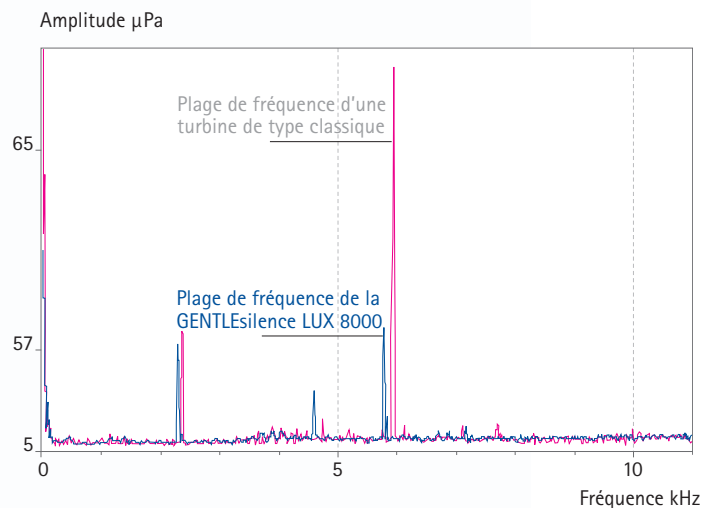

Avec la GENTLEsilence LUX, KaVo place la barre encore plus haut : jamais le niveau sonore d'une turbine n'a été aussi bas. Quelle différence ! Ces bruits désagréables que l'on entendait habituellement dans les hautes fréquences ont quasiment disparu ! Comme elle est silencieuse cette GENTLEsilence LUX ! Et puissante ! : avec ses 19 W vous disposez d'un couple excellent pour tout type de préparation de la dent. Une puissance dont vous profitez pleinement dès 2,6 bars (pression de l'air d'entraînement). Avec elle, découvrez l'innovation KaVo !

Les avantages de cette nouvelle turbine pour le praticien :

- **Prenez une longueur d'avance.** Avec la GENTLEsilence LUX 8000, KaVo a réussi, au terme de nombreuses années de recherche & développement, à réduire considérablement le niveau sonore, en recourant aux meilleurs matériaux, à la technologie la plus avancée en matière de roulements à billes, d'équilibrage, tout en obtenant une précision de rotation inégalée.
- **Une diminution du bruit qui rime avec amélioration des performances:** Nous avons été agréablement surpris de constater que le niveau sonore mesuré lors de nombreux tests effectués conformément à la norme EN ISO 7785-1 n'était que de 57 dB (A). Les nouveaux roulements à billes céramiques KaVo, quasi inusables, sont également synonymes d'absence de vibrations et de grande longévité.