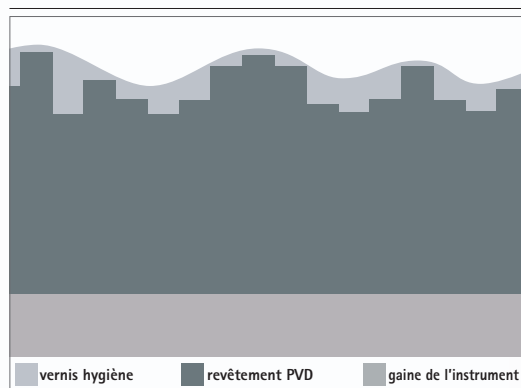

KaVo GENTLEsilence LUX 8000 B / GENTLEsilence LUX 8000 C.

Pour une maîtrise parfaite ...

Je suis enchanté de la GENTLEsilence LUX car elle reflète la réputation mondiale de KaVo sur le plan de la qualité et de l'innovation. Depuis l'excellente adhérence de la main sur le manche de l'instrument grâce au revêtement « Plasmatec » jusqu'au niveau sonore incroyablement bas, dû aux nouvelles technologies mécaniques utilisées, la GENTLEsilence LUX a toutes les qualités que j'attends d'une turbine. Ma main aurait bien du mal à s'en passer...

La GENTLEsilence LUX vous offre les avantages des avancées KaVo de ces dernières années sous la forme d'un équilibre parfaitement maîtrisé entre fonctionnement silencieux et puissance, haute technologie et robustesse, longévité et plaisir de l'instant. Bref, le Dental Excellence!

Adhérence de la main:

Parfaite adhérence de la main sur l'instrument grâce au revêtement KaVo Plasmatec. En raison d'un choix optimal tant au niveau des matériaux que du procédé de revêtement, la GENTLEsilence LUX vous offre une meilleure prise en main, ainsi qu'une meilleure résistance aux sollicitations mécaniques. Sa zone « Human Touch », synonyme d'une adhérence et d'une hygiène excellentes, est deux fois plus résistante que celle de l'acier inoxydable, d'où une longévité, une pérennité optimales de l'instrument.