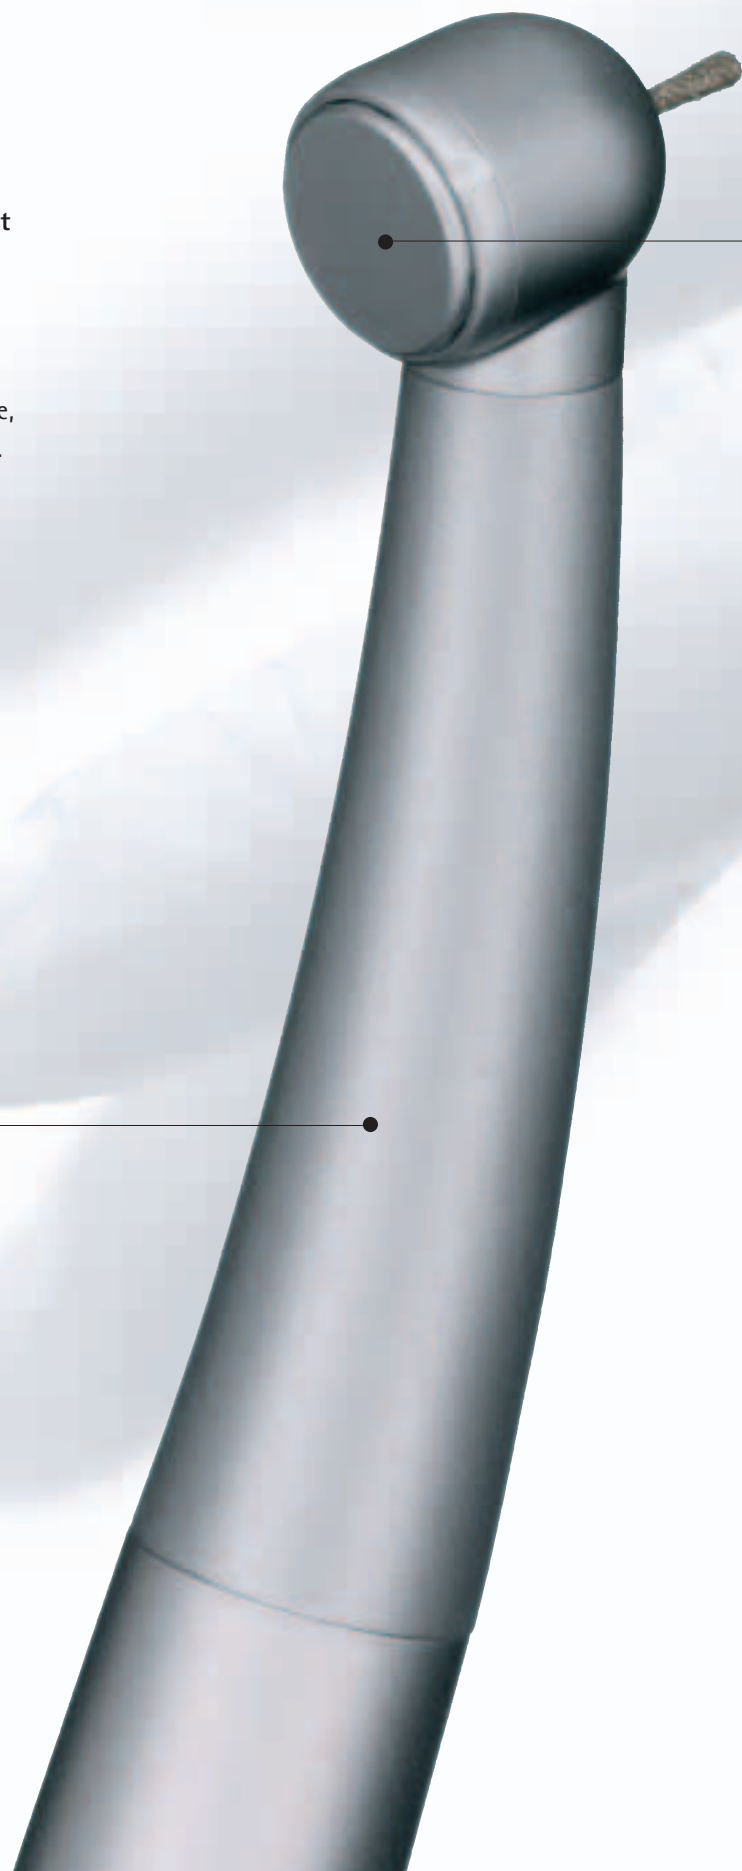

KaVo GENTLEsilence LUX 8000 B / GENTLEsilence LUX 8000 C.

Pour une maîtrise parfaite ...

Je suis enchanté de la GENTLEsilence LUX car elle reflète la réputation mondiale de KaVo sur le plan de la qualité et de l'innovation. Depuis l'excellente adhérence de la main sur le manche de l'instrument grâce au revêtement « Plasmatec » jusqu'au niveau sonore incroyablement bas, dû aux nouvelles technologies mécaniques utilisées, la GENTLEsilence LUX a toutes les qualités que j'attends d'une turbine. Ma main aurait bien du mal à s'en passer...

La GENTLEsilence LUX vous offre les avantages des avancées KaVo de ces dernières années sous la forme d'un équilibre parfaitement maîtrisé entre fonctionnement silencieux et puissance, haute technologie et robustesse, longévité et plaisir de l'instant. Bref, le Dental Excellence!

Adhérence de la main:

Parfaite adhérence de la main sur l'instrument grâce au revêtement KaVo Plasmatec. En raison d'un choix optimal tant au niveau des matériaux que du procédé de revêtement, la GENTLEsilence LUX vous offre une meilleure prise en main, ainsi qu'une meilleure résistance aux sollicitations mécaniques. Sa zone « Human Touch », synonyme d'une adhérence et d'une hygiène excellentes, est deux fois plus résistante que celle de l'acier inoxydable, d'où une longévité, une pérennité optimales de l'instrument.